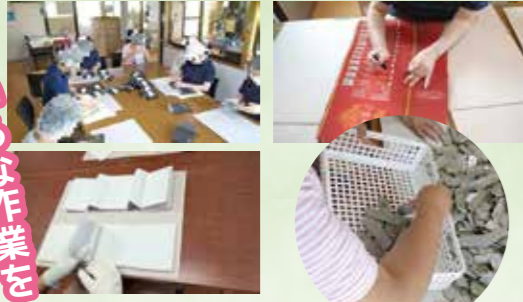

古希還暦

おめでとうございます

わたしたちと一緒に はたらきませんか？

さきゅう班 (就労B)

いろいろな作業を
頑張っています。

※2019年4月 砂丘福祉会から鳥取県厚生事業団体へ
2019年4月 旧あさひ園 従たる事業所
2022年4月 伏野つばさ園 従たる事業所
2022年9月16日 伏野つばさ園敷地内へ引越し完了！

パン工房あさひ (就労B)

笑顔はパンのそばにある